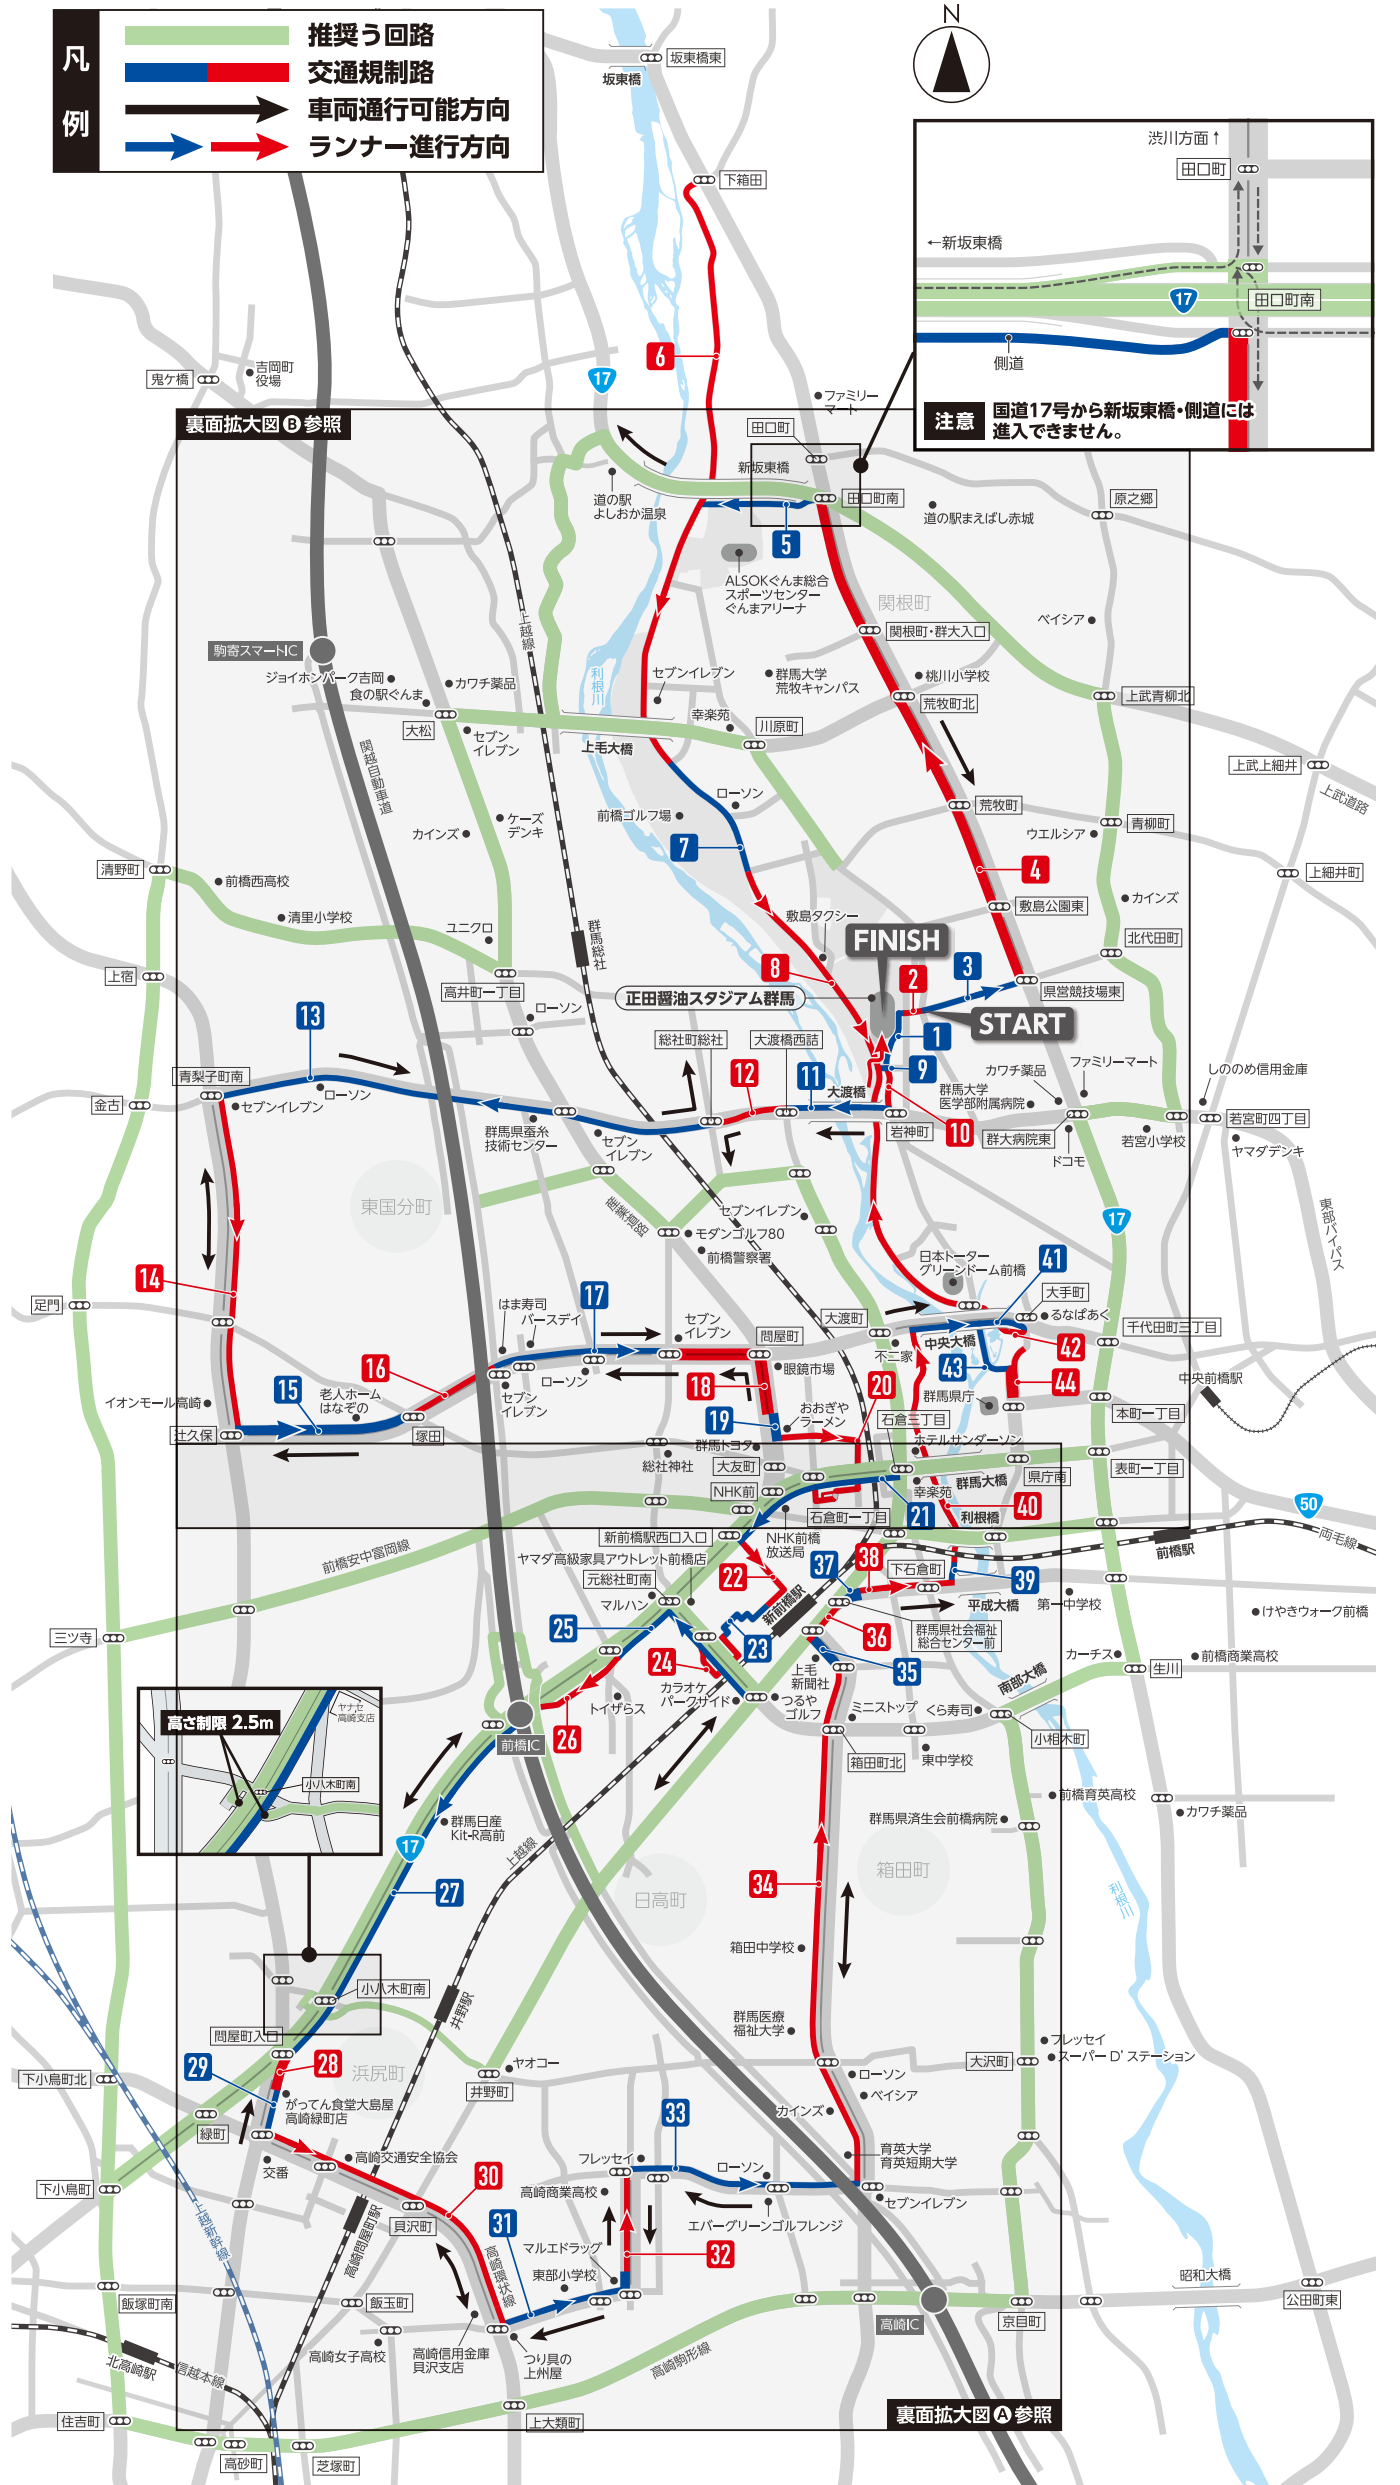

交通規制予定時間 ▶ 8:00頃～15:00頃

主要区間の規制予定時間

区間	規制種別	規制時間
1 岩神町四丁目～競技場東	全面	7:50～15:05頃
2 競技場東～小出発電所南	全面	7:55～10:40頃
3 小出発電所南～県営競技場東(国道17号)	全面	8:40～9:35頃
	全面	9:50～10:50頃
4 県営競技場東(国道17号)～田口南	片側	8:40～11:10頃
5 田口南～国道道路出口	全面	8:55～11:45頃
6 下箱田～国道道路川原交差点	全面	8:30～11:45頃
7 国道道路川原交差点～(パラ園入口)	全面	8:30～14:15頃
8 (パラ園入口)～グリーンロード前橋	全面	8:30～15:05頃
9 森林管理局西～岩神町四丁目	全面	8:30～15:05頃
10 岩神町四丁目～岩神町	片側(北行き)	7:50～10:40頃
11 岩神町～大渡橋西詰	片側(東行き)	9:10～10:55頃
12 大渡橋西詰～総社町総社	片側(東行き)	9:00～10:55頃
	片側1車線(西行き中央)	
13 総社町総社～セブンイレブン前橋青梨子町南店	片側	9:20～11:15頃
14 セブンイレブン前橋青梨子町南店～イオンモール高崎前	片側1車線	9:30～11:35頃
15 イオンモール高崎前～塚田	片側	9:30～11:45頃
16 塚田～はま寿司前橋元総社店前	片側1車線(中央)	9:30～12:10頃
17 はま寿司前橋元総社店前～セブンイレブン前橋問屋町店	片側1車線(中央)	9:40～12:10頃
18 セブンイレブン前橋問屋町店～大友町三丁目	両側1車線(中央)	9:40～12:10頃
19 大友町三丁目～おおぎやラーメン前	片側	9:50～12:10頃
20 おおぎやラーメン前～セブンイレブン石倉町店前(国道17号)	全面	9:55～12:05頃
21 石倉三丁目～新前橋駅西口入口	片側1車線	9:50～12:20頃
22 新前橋駅西口入口～機動センター入口	片側	9:55～12:20頃
23 機動センター入口～総合交通センター東入口	全面	10:00～12:25頃
24 総合交通センター南入口～元総社町芦田手前	全面	10:00～12:30頃
25 古市町～元総社町南～中尾町鳥羽	片側1車線	10:00～12:45頃
26 中尾町鳥羽～側道出口	全面(側道)	10:00～12:45頃
27 側道出口～問屋町入口	片側1車線	10:05～13:10頃
28 問屋町入口～がってん食堂大島屋高崎緑町店	片側	10:10～13:15頃
29 がってん食堂大島屋高崎緑町店～問屋町交番	片側1車線	10:10～13:15頃
30 問屋町交番前～高信貝沢支店前	片側1車線	10:15～13:30頃
31 高信貝沢支店前～マルエドドラッグ高崎新保店	片側	10:20～13:40頃
32 マルエドドラッグ高崎新保店～ダイソーフレッセイ新保店	片側1車線(中央)	10:20～13:40頃
33 ダイソーフレッセイ新保店～セブンイレブン高崎京目店前	片側	10:20～13:50頃
34 セブンイレブン高崎京目店前～高信新前橋支店前	片側1車線	10:30～14:15頃
35 高信新前橋支店前～新前橋駅前	片側	10:40～14:20頃
36 新前橋駅前～社会福祉総合センター前	片側1車線(南行き)	10:35～14:25頃
37 社会福祉総合センター前～都市開発設計前	全面	10:20～14:25頃
38 都市開発設計前～平成大橋西	片側1車線	10:45～14:25頃
39 平成大橋西～サイクリングロード入口	全面	10:45～14:25頃
40 サイクリングロード入口～サイクリングロード出口	全面	10:50～14:45頃
41 サイクリングロード出口～大手町(東照宮前)	片側(西行き)	10:50～14:55頃
42 大手町(東照宮前)～グリーンロード前橋	全面	10:35～14:55頃
43 グリーンロード前橋～県庁北駐車場南	全面	10:50～15:00頃
44 前橋公園東～県庁前	全面	10:50～15:00頃