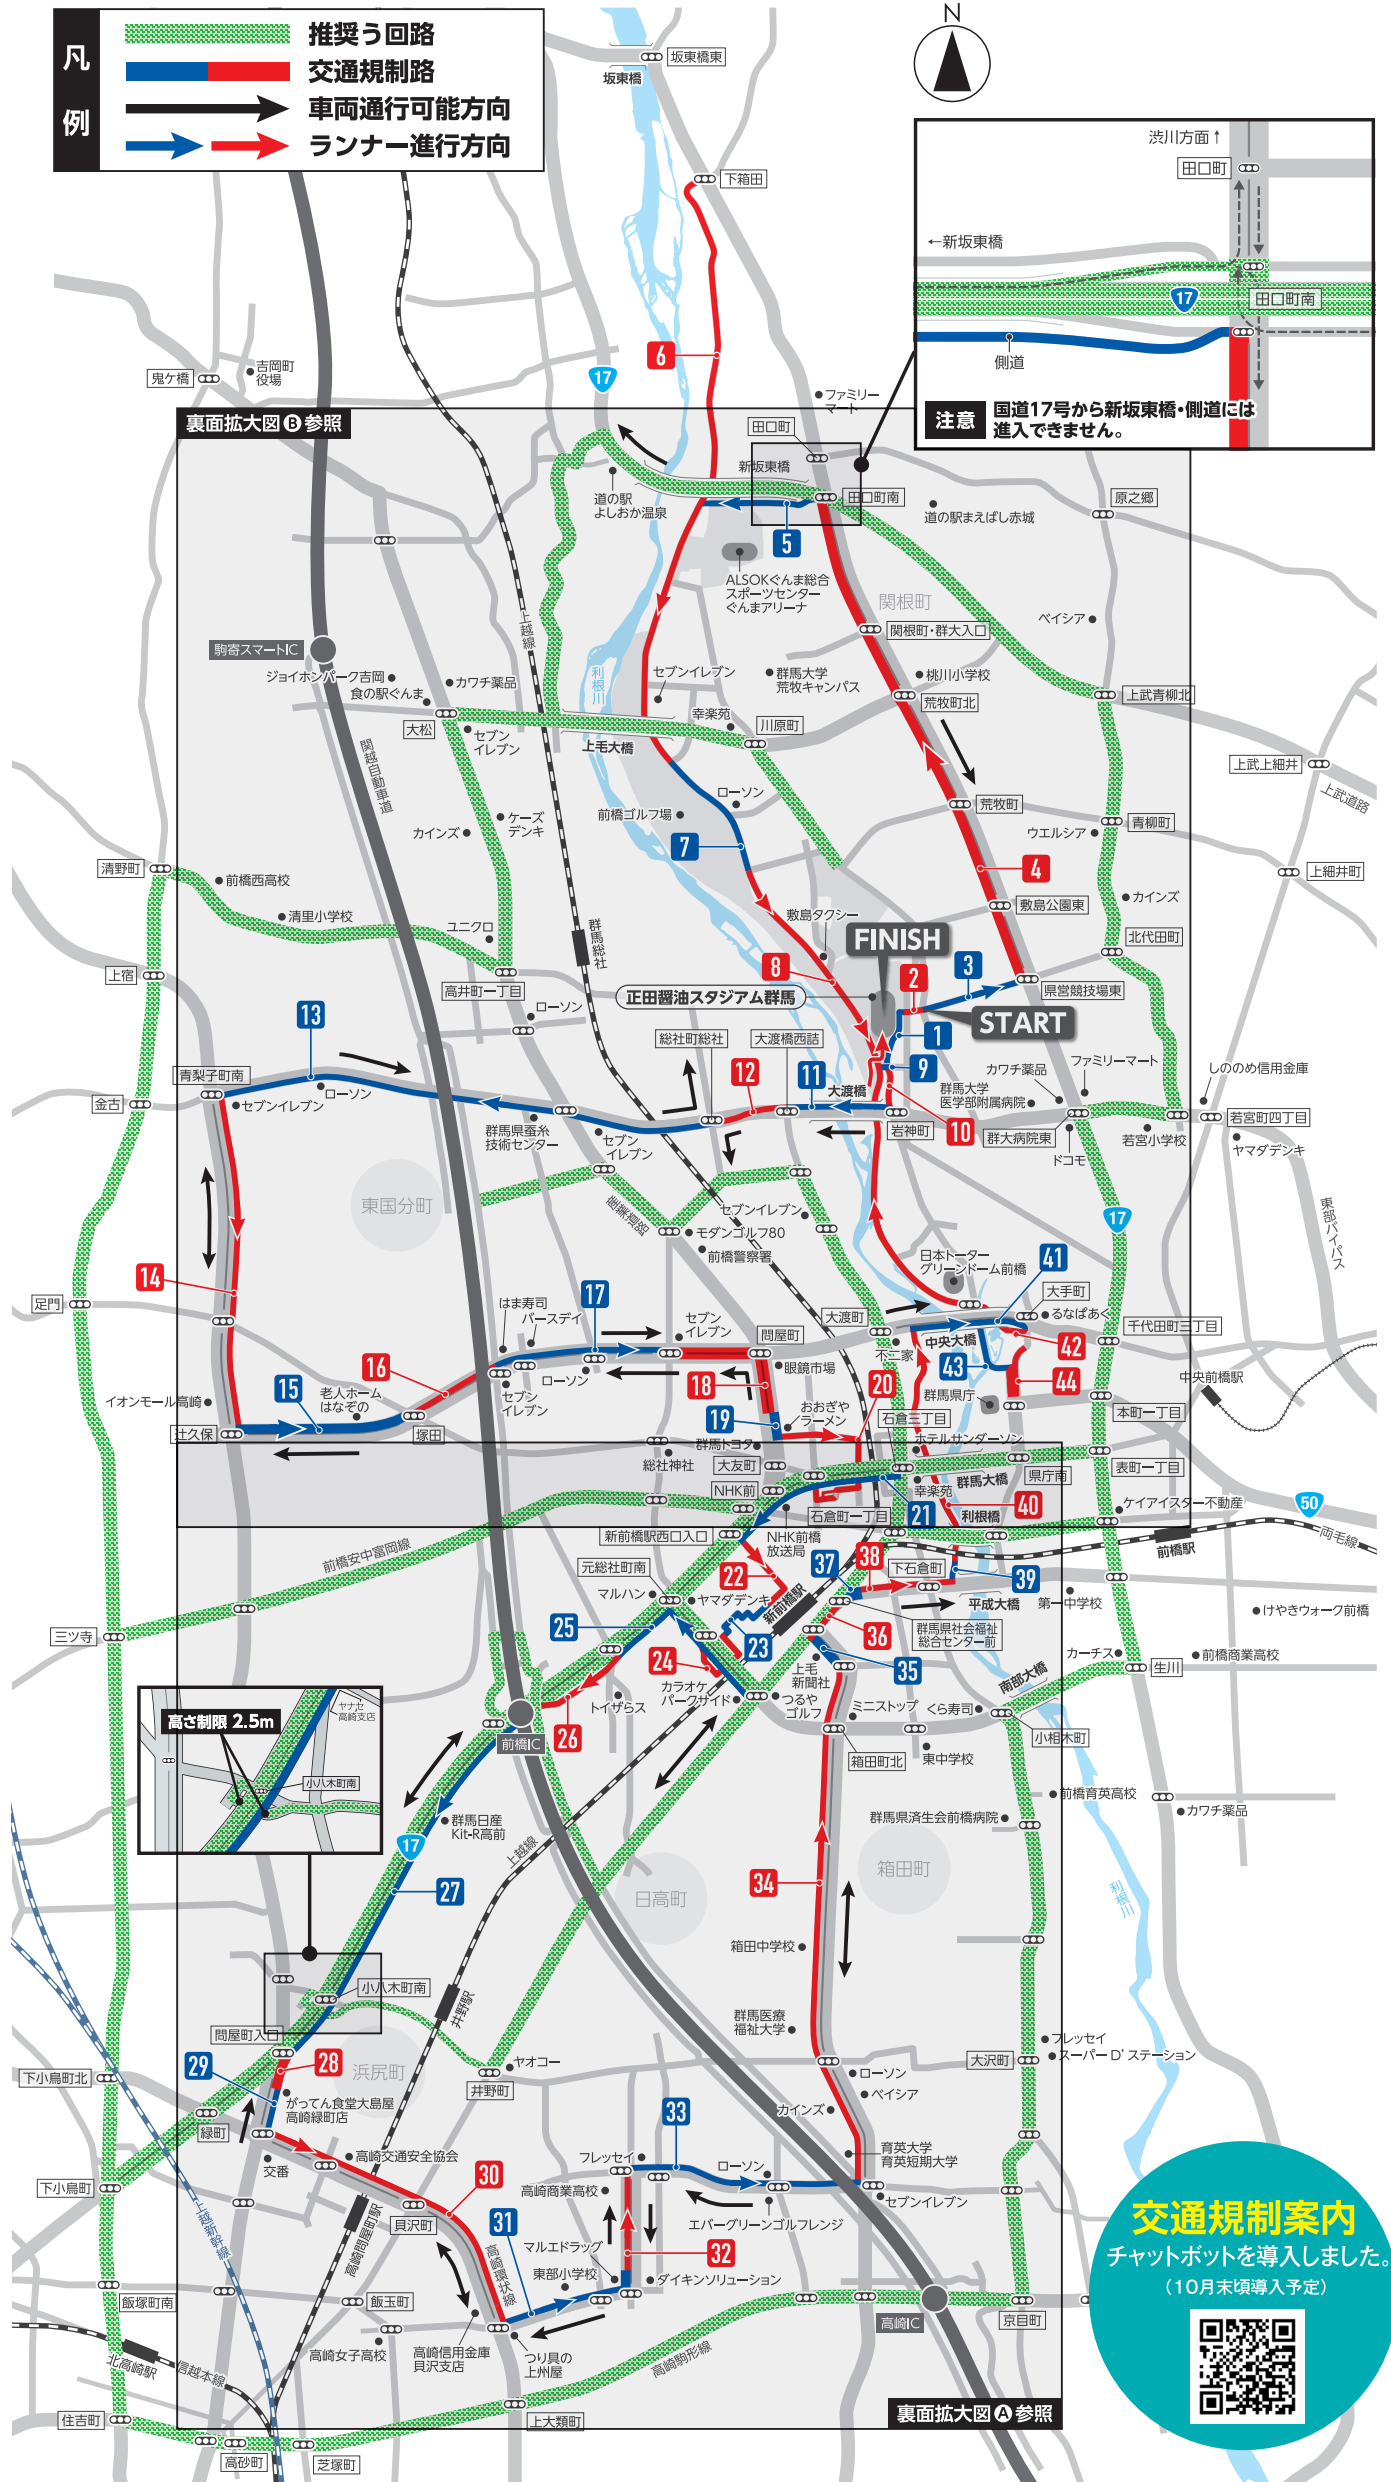

交通規制予定時間 ▶ 8:00頃～15:00頃

主要区間の規制予定時間

区間	規制種別	規制時間
1 岩神町四丁目～競技場東	全面	7:50～15:05頃
2 競技場東～小出発電所南	全面	7:55～10:40頃
3 小出発電所南～県営競技場東(国道17号)	全面	8:40～9:35頃
4 県営競技場東(国道17号)～田口南	片側	8:40～11:10頃
5 田口南～国道出口	全面	8:55～11:45頃
6 下箱田～国道川原交差点	全面	8:30～11:45頃
7 国道川原交差点～(パラ園入口)	全面	8:30～14:15頃
8 (パラ園入口)～グリーンロード前橋	全面	8:30～15:05頃
9 森林管理局西～岩神町四丁目	全面	8:30～15:05頃
10 岩神町四丁目～岩神町	片側(北行き)	7:50～10:40頃
11 岩神町～大渡橋西詰	片側(東行き)	9:10～10:55頃
12 大渡橋西詰～総社町総社	片側(東行き) 片側1車線(西行き中央)	9:00～10:55頃
13 総社町総社～セブンイレブン前橋青梨子町南店	片側	9:20～11:15頃
14 セブンイレブン前橋青梨子町南店～イオンモール高崎前	片側1車線	9:30～11:35頃
15 イオンモール高崎前～塚田	片側	9:30～11:45頃
16 塚田～はま寿司前橋元総社店前	片側1車線(中央)	9:30～12:10頃
17 はま寿司前橋元総社店前～セブンイレブン前橋問屋町店	片側1車線(中央)	9:40～12:10頃
18 セブンイレブン前橋問屋町店～大友町三丁目	両側1車線(中央)	9:40～12:10頃
19 大友町三丁目～おおぎやラーメン前	片側	9:50～12:10頃
20 おおぎやラーメン前～セブンイレブン石倉町店前(国道17号)	全面	9:55～12:05頃
21 石倉三丁目～新前橋駅西口入口	片側1車線	9:50～12:20頃
22 新前橋駅西口入口～機動センター入口	片側	9:55～12:20頃
23 機動センター入口～総合交通センター東入口	全面	10:00～12:25頃
24 総合交通センター南入口～元総社町芦田手前	全面	10:00～12:30頃
25 古市町～元総社町南～中尾町鳥羽	片側1車線	10:00～12:45頃
26 中尾町鳥羽～側道出口	全面(側道)	10:00～12:45頃
27 側道出口～問屋町入口	片側1車線	10:05～13:10頃
28 問屋町入口～がってん食堂大島屋高崎緑町店	片側	10:10～13:15頃
29 がってん食堂大島屋高崎緑町店～問屋町交番	片側1車線	10:10～13:15頃
30 問屋町交番～高信貝沢支店前	片側1車線	10:15～13:30頃
31 高信貝沢支店前～マルエドラッグ高崎新保店	片側	10:20～13:40頃
32 マルエドラッグ高崎新保店～ダイソーフレッシュ新保店	片側1車線(中央)	10:20～13:40頃
33 ダイソーフレッシュ新保店～セブンイレブン高崎京目店前	片側	10:20～13:50頃
34 セブンイレブン高崎京目店前～高信新前橋支店前	片側1車線	10:30～14:15頃
35 高信新前橋支店前～新前橋駅前	片側	10:40～14:20頃
36 新前橋駅前～社会福祉センター前	片側1車線(南行き)	10:35～14:25頃
37 社会福祉センター前～都市開発設計前	全面	10:20～14:25頃
38 都市開発設計前～平成大橋西	片側1車線	10:45～14:25頃
39 平成大橋西～サイクリングロード入口	全面	10:45～14:25頃
40 サイクリングロード入口～サイクリングロード出口	全面	10:50～14:45頃
41 サイクリングロード出口～大手町(東照宮前)	片側(西行き)	10:50～14:55頃
42 大手町(東照宮前)～グリーンロード前橋	全面	10:35～14:55頃
43 グリーンロード前橋～県庁北駐車場南	全面	10:50～15:00頃
44 前橋公園東～県庁前	全面	10:50～15:00頃