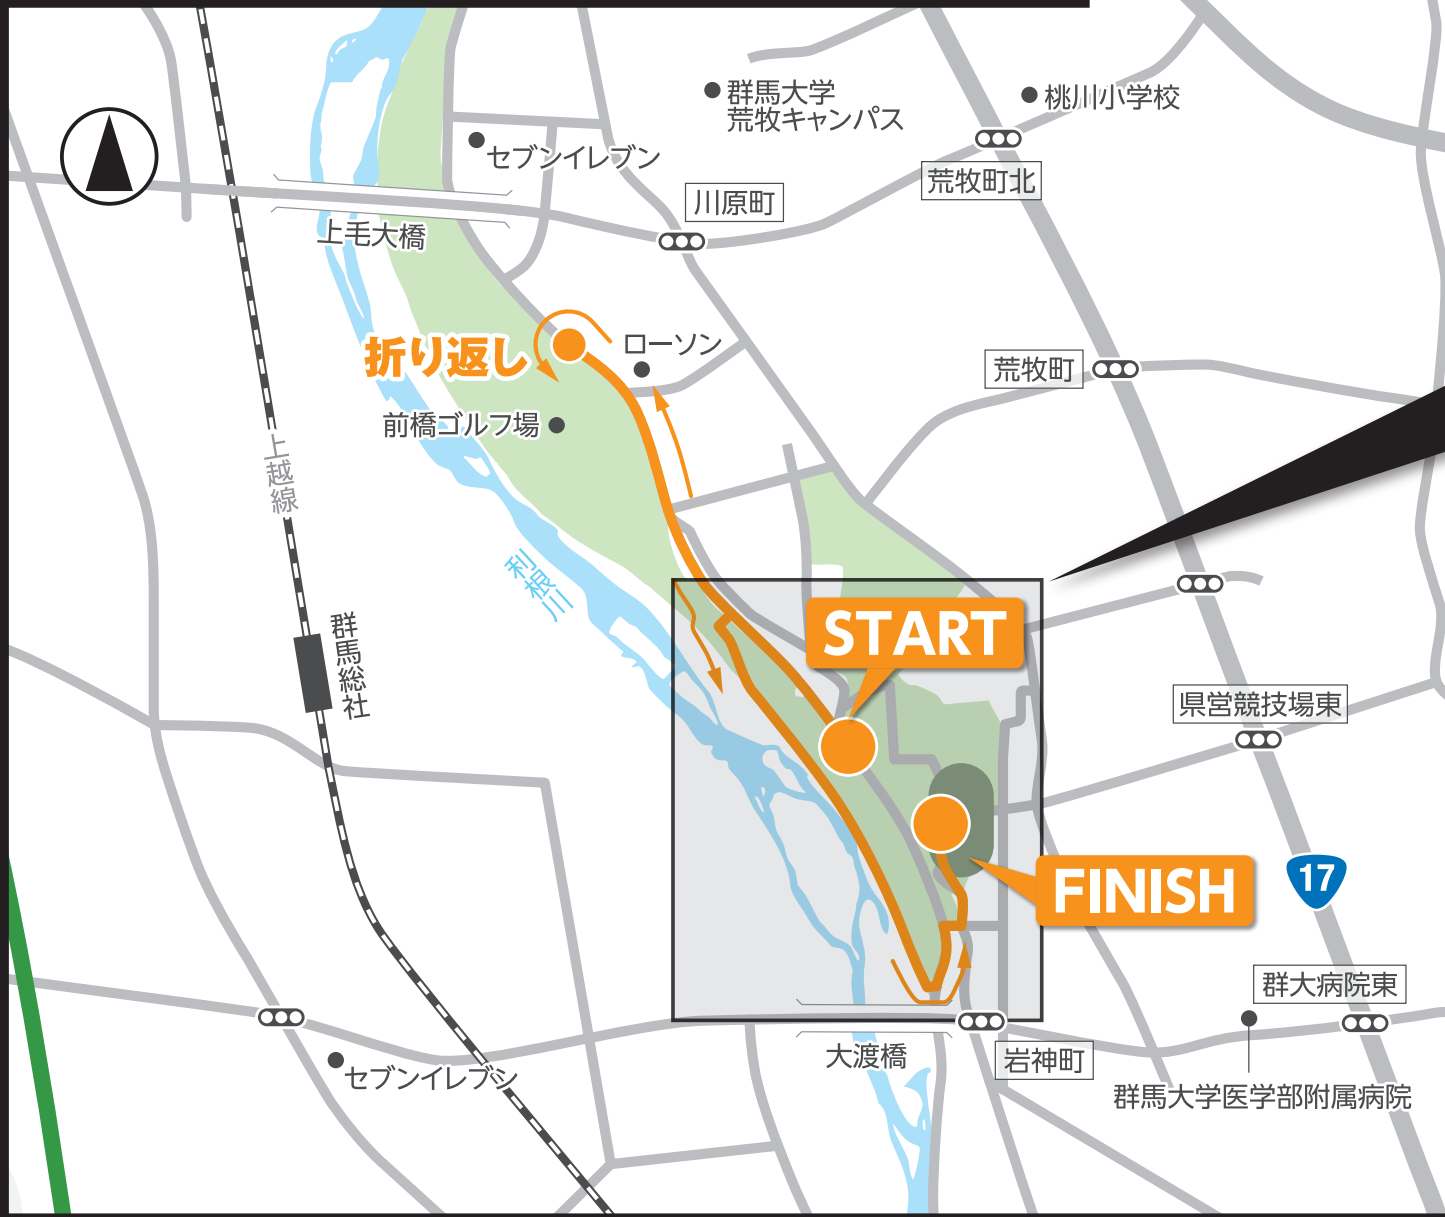

リバーサイドジョギング コースマップ

給水所1カ所

	距離	場所	給水所
1	2.5km	敷島緑地ラグビー場西	●