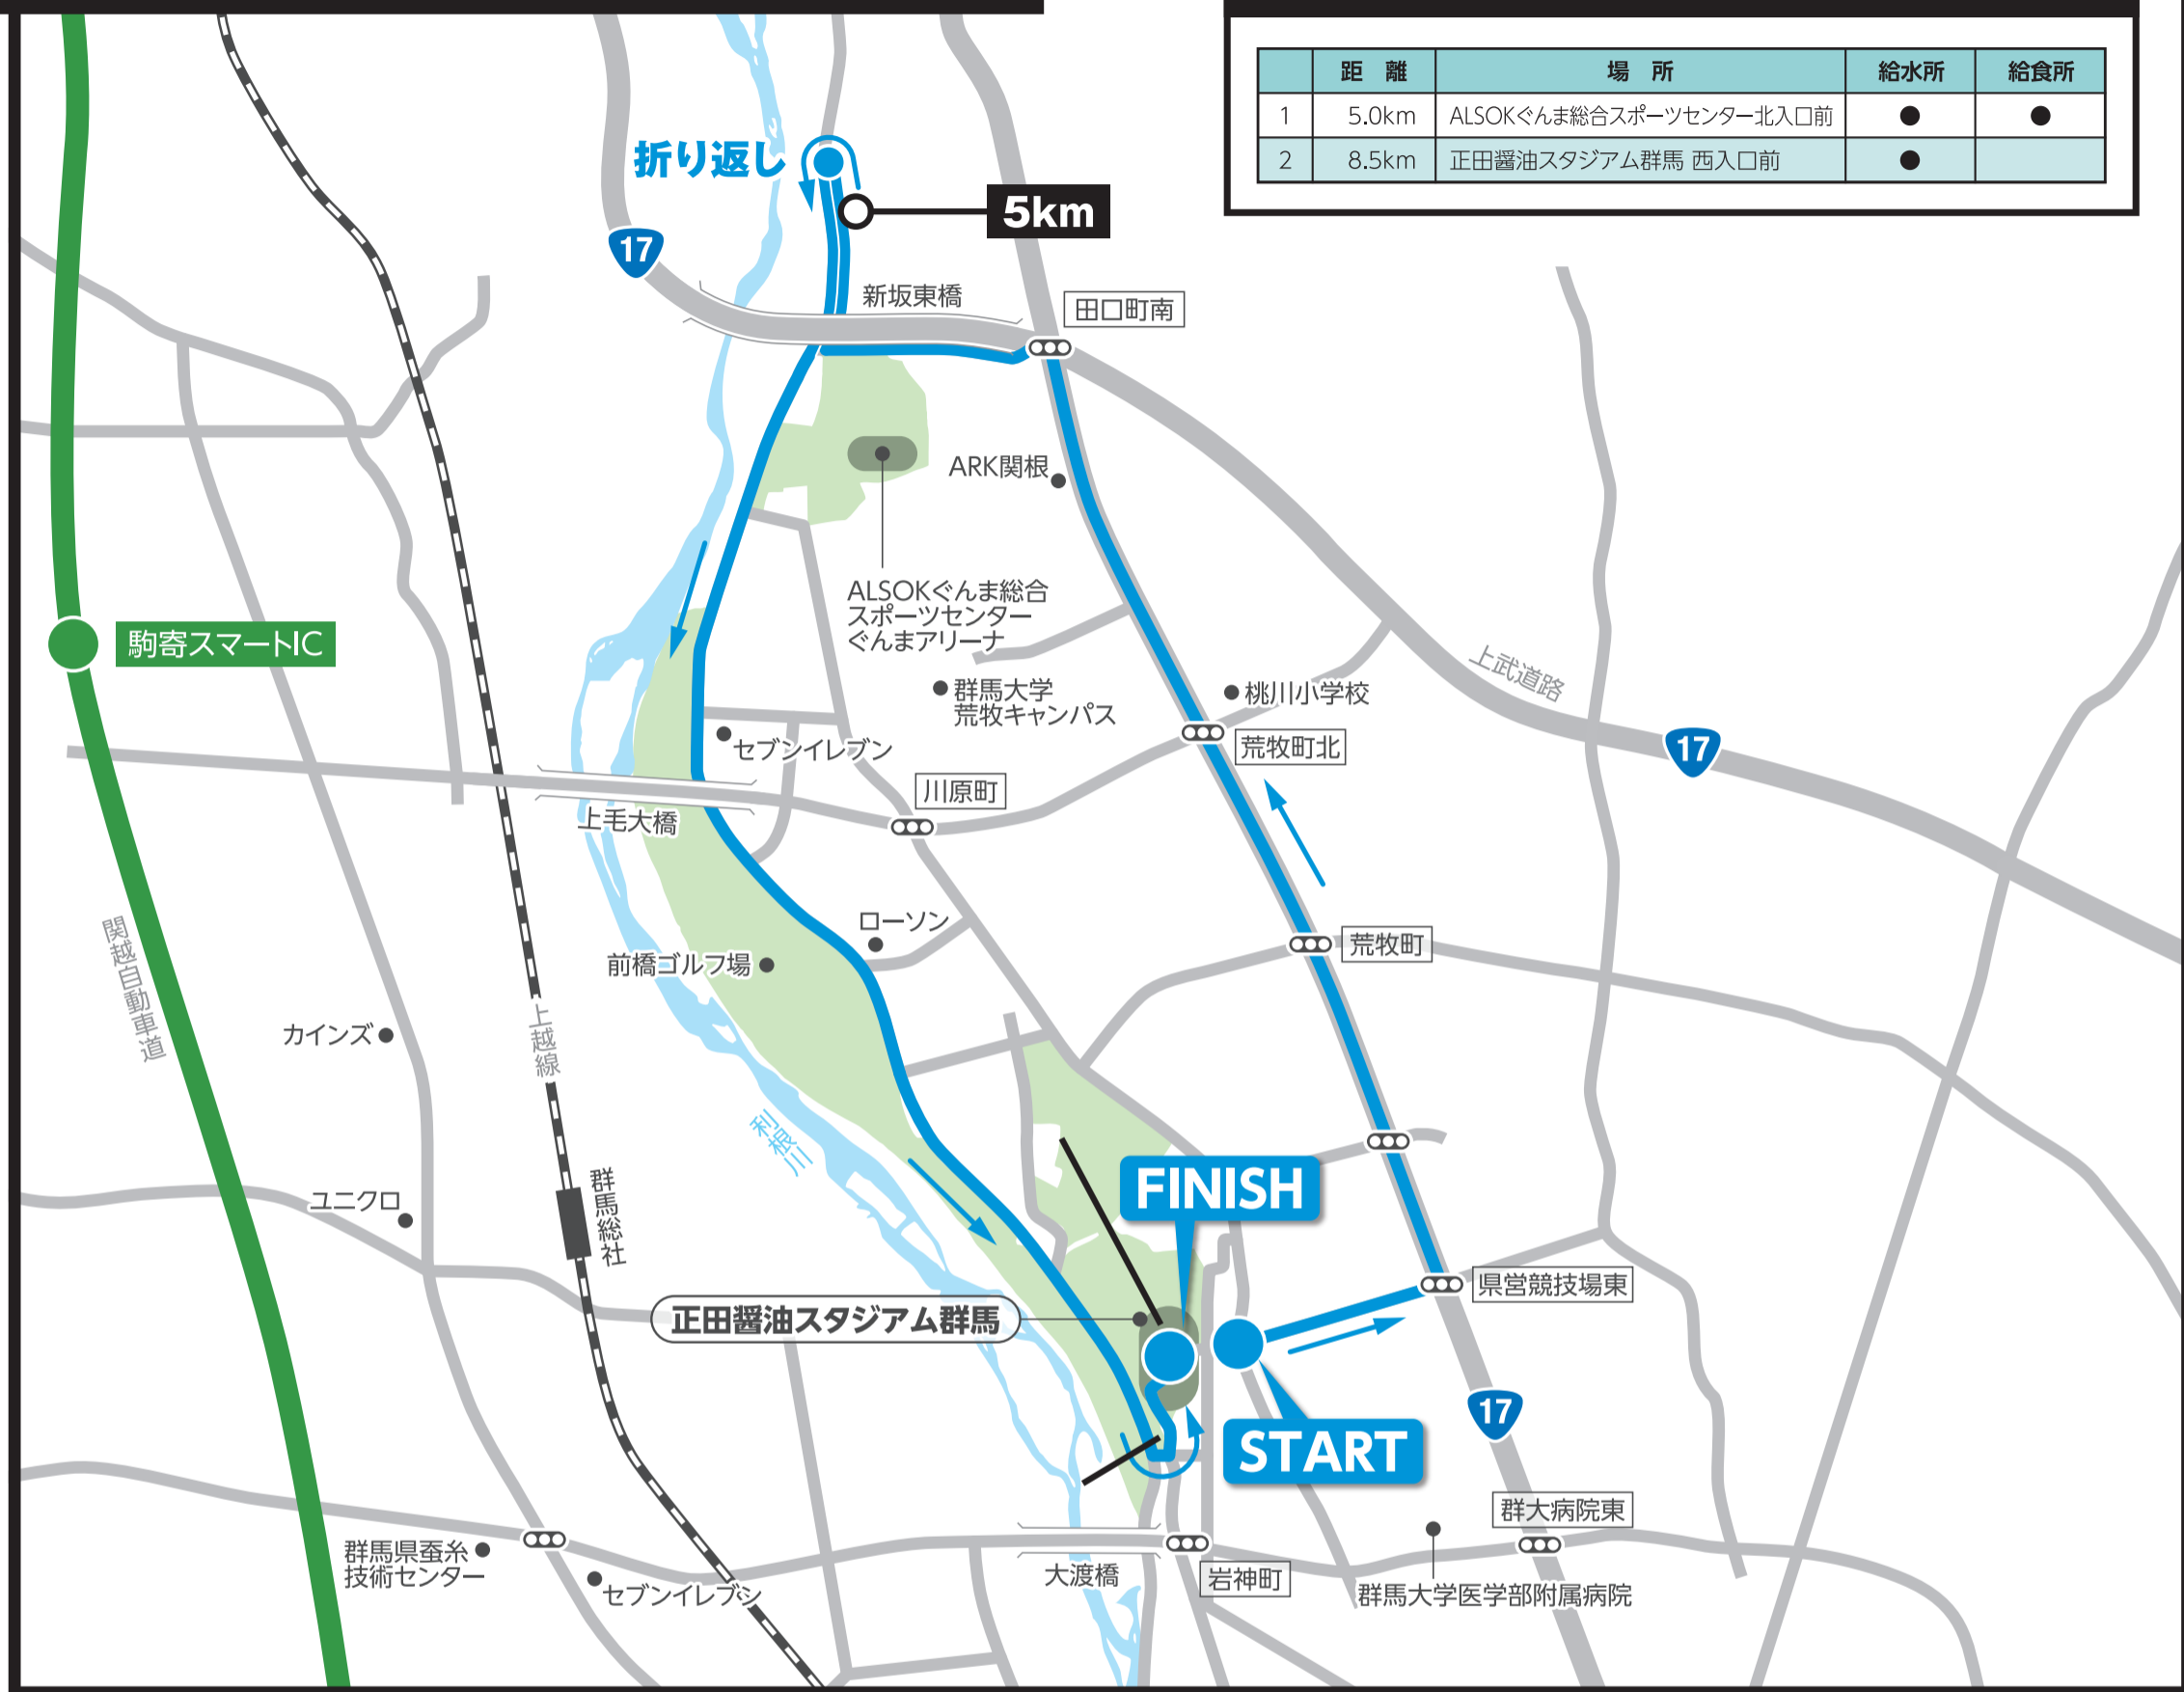

10kmマラソン コースマップ

給水所2カ所、給食所1カ所(予定)

	距離	場所	給水所	給食所
1	5.0km	ALSOKぐんま総合スポーツセンター北入口前	●	●
2	8.5km	正田醤油スタジアム群馬 西入口前	●	

10kmマラソン 高低図